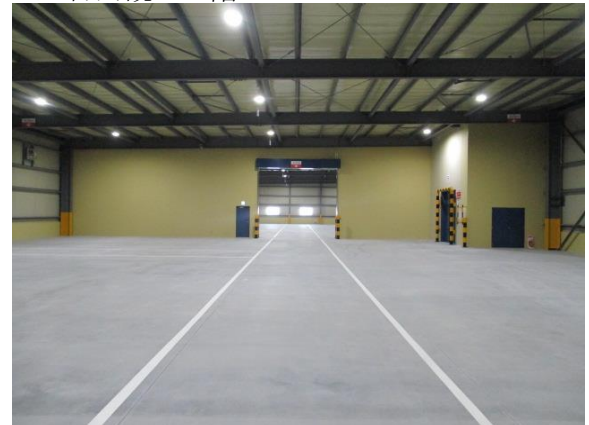

静岡営業所 菊川倉庫竣工のお知らせ

静岡営業所(静岡県菊川市)におきまして、2017年9月7日に菊川倉庫を竣工しました。

当倉庫は、東名高速道路菊川ICより約7kmの位置にあり交通アクセスも良い立地です。地元のお客様、県内のお客様のニーズを大切に、日々業務に取り組んでまいります。

倉庫紹介

- ■所在地 〒437-1507
  静岡県菊川市赤土字八反田1295-1

■設備仕様

総敷地坪数	11,133㎡	3,368坪	
建築面積	4,860㎡	1,470坪	
延床面積	8,872㎡	2,683坪	
□倉庫棟	7,676㎡	2,322坪	※1階2階含む
□事務所	77.7㎡	23.5坪	
□庇下部	1,027㎡	310坪	

- ■お問い合わせ先 株式会社イトー急行 静岡営業所
  TEL: 0537-73-7111
  FAX: 0537-73-7032

■建物外観

■建物内観 1階

■建物内観 2階